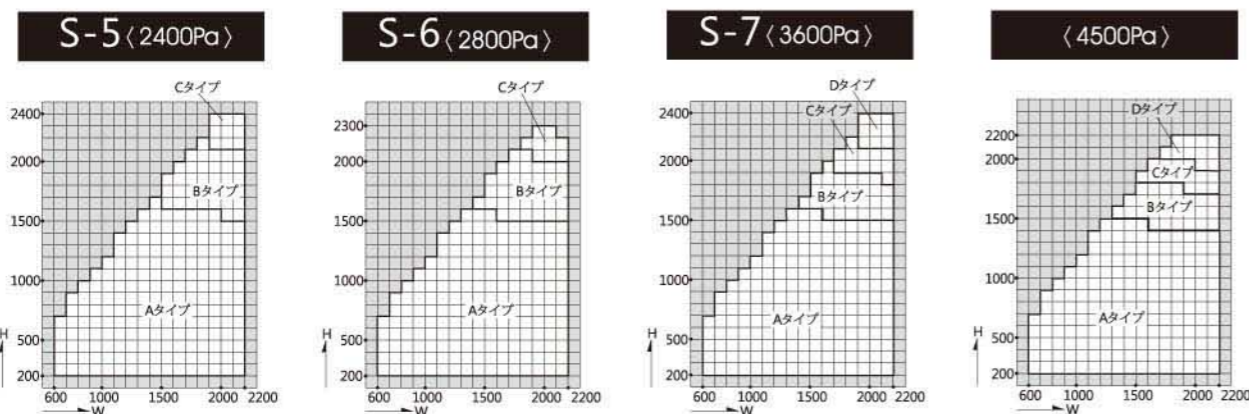

可製作範圍

註：上圖可製作範圍之尺寸為日本內寸(不含外框見光尺寸)