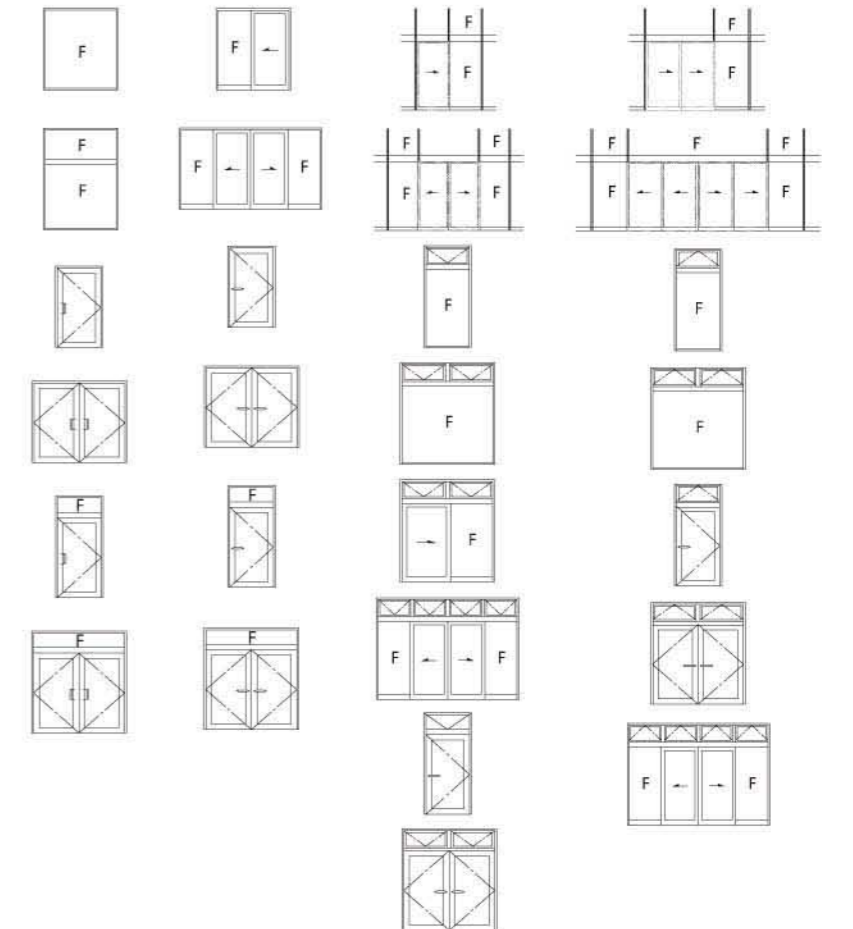

S-7 (3600Pa)

註：上圖可製作範圍之尺寸為日本內寸(不含外框見光尺寸)

F-FRONT
門廳窗系統

<極緻框門廳窗系統(FIX窗為例)>

性能等級

耐風壓性	S-5 (2400Pa) (註：SG型為S-3(1600Pa))
氣密性	A-4 (2等級線)
水密性	中央值500Pa<最高750Pa>

■ 垂直發光型

■ 垂直發光型

■ 垂直+水平發光型

<ALBEAM發光型門廳窗系統(FIX窗為例)>

體系表

スライディング系サッシ金具
横拉窗系列五金配件

はずれ止め (標準装備)

障子が外れる事故を防ぐために上枠レールに装備されています。

上枠はずれ止め (標準装備外)

上枠のはずれ止めと同様の効果を発揮します。