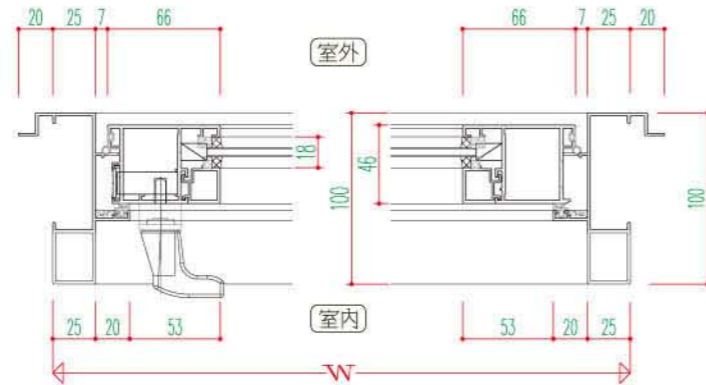

障子使用區分 ※上下框は共通です。

	Aタイプ	Bタイプ	Cタイプ	Dタイプ
召合せ部				
戸先框				
下框				
中棧				

可製作範圍

註：上圖可製作範圍之尺寸為日本內寸(不含外框見光尺寸)

FP-AT70 / FP-AT70P / Super70P (70mm) 推開窗

<單片推開窗斷面詳細圖 (B型)>

障子使用區分

	Aタイプ	Bタイプ
上框		
下框		
吊元側之框 締り側之框		
両開き召合せ部		

性能等級

耐風壓	S-5<2400Pa>~ S-7<3600Pa>※註一
氣密性	A-4<2等級線>
水密性	W-5<500Pa> <最高1500Pa>
隔音性	T-2<30等級線> T-3<35等級線>
玻璃溝幅	18mm.30mm

可製作範圍

S-5 (2400Pa) > S-6 (2800Pa) > S-7 (3600Pa)

註：上圖可製作範圍之尺寸為日本內寸(不含外框見光尺寸)

FP-AT100 / FP-AT100P / Super100P (100mm)
推開窗

<單片推開窗斷面詳細圖 (B型)>

障子使用區分

	Aタイプ	Bタイプ
上框		
下框		
片開き側框		
両開き側框		
両開き召合せ部		

性能等級

耐風壓	S-5<2400Pa>~S-7<3600Pa>※註一
氣密性	A-4<2等級線>
水密性	W-5<500Pa> <最高1500Pa>
隔音性	T-2<30等級線> T-3<35等級線>
玻璃溝幅	18mm.30mm

可製作範圍

S-5 (2400Pa) · S-6 (2800Pa)