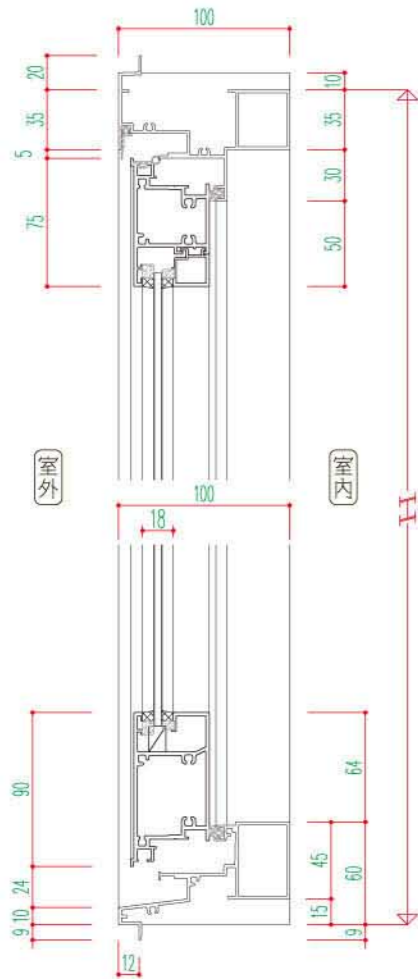

障子使用區分 ※上下框は共通です。

	Aタイプ	Bタイプ	Cタイプ	Dタイプ
召合せ部				
戸先框				
下框				
中棧				

可製作範圍

註：上圖可製作範圍之尺寸為日本內寸(不含外框見光尺寸)

FP-AT70 / FP-AT70P / Super70P (70mm) 推開窗

<單片推開窗斷面詳細圖 (B型)>

障子使用區分

	Aタイプ	Bタイプ
上框		
下框		
吊元側之框 締り側之框		
両開き召合せ部		

性能等級

耐風壓	S-5<2400Pa>~ S-7<3600Pa>※註一
氣密性	A-4<2等級線>
水密性	W-5<500Pa> <最高1500Pa>
隔音性	T-2<30等級線> T-3<35等級線>
玻璃溝幅	18mm.30mm

可製作範圍

S-5 (2400Pa) > S-6 (2800Pa) > S-7 (3600Pa)

註：上圖可製作範圍之尺寸為日本內寸(不含外框見光尺寸)

FP-AT100 / FP-AT100P / Super100P (100mm)
推開窗

<單片推開窗斷面詳細圖 (B型)>

障子使用區分

	Aタイプ	Bタイプ
上框		
下框		
片開き側框		
両開き側框		
両開き召合せ部		

性能等級

耐風壓	S-5<2400Pa>~S-7<3600Pa>※註一
氣密性	A-4<2等級線>
水密性	W-5<500Pa> <最高1500Pa>
隔音性	T-2<30等級線> T-3<35等級線>
玻璃溝幅	18mm.30mm

可製作範圍

S-5 (2400Pa) · S-6 (2800Pa)