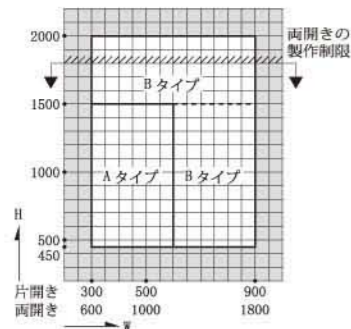

性能等級

耐風壓	S-5<2400Pa>~ S-7<3600Pa>※註一
氣密性	A-4<2等級線>
水密性	W-5<500Pa> <最高1500Pa>
隔音性	T-2<30等級線> T-3<35等級線>
玻璃溝幅	18mm.30mm

可製作範圍

S-5 (2400Pa) > S-6 (2800Pa) > S-7 (3600Pa)

註：上圖可製作範圍之尺寸為日本內寸(不含外框見光尺寸)

FP-AT100 / FP-AT100P / Super100P (100mm)
推開窗

<單片推開窗斷面詳細圖 (B型)>

障子使用區分

	Aタイプ	Bタイプ
上框		
下框		
片開き側框		
両開き側框		
両開き召合せ部		

性能等級

耐風壓	S-5<2400Pa>~S-7<3600Pa>※註一
氣密性	A-4<2等級線>
水密性	W-5<500Pa> <最高1500Pa>
隔音性	T-2<30等級線> T-3<35等級線>
玻璃溝幅	18mm.30mm

可製作範圍

S-5 (2400Pa) · S-6 (2800Pa)

S-7 (3600Pa)

註：上圖可製作範圍之尺寸為日本內寸(不含外框見光尺寸)

F-FRONT
門廳窗系統

<極緻框門廳窗系統(FIX窗為例)>

性能等級

耐風壓性	S-5 (2400Pa) (註：SG型為S-3(1600Pa))
氣密性	A-4 (2等級線)
水密性	中央值500Pa<最高750Pa>

■ 垂直發光型

■ 垂直發光型