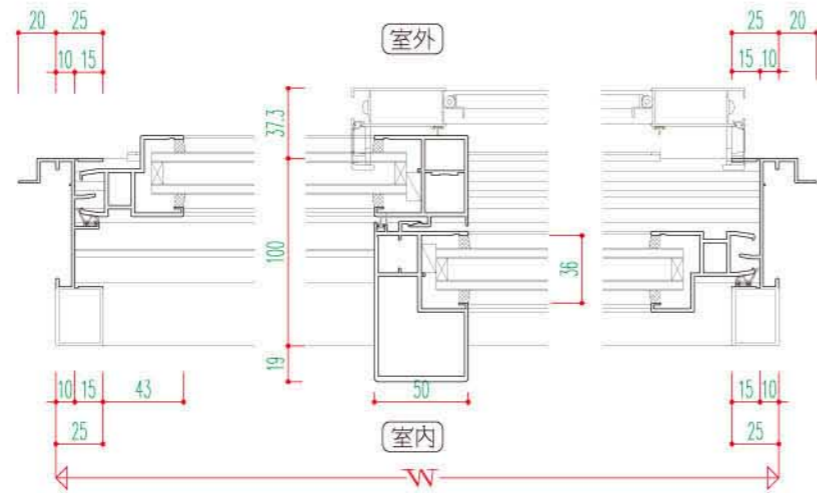

Super100P 雙扇橫拉窗

<雙扇正拉橫拉窗斷面詳細圖> 以Super70P/100P Dtype為例

性能等級

耐風壓	S-5<2400Pa> S-6<2800Pa> S-7<3600Pa> <4500Pa>※註一
氣密性	A-4<2等級線>
水密性	W-5<500Pa> <最高1500Pa>
隔音性	T-2<30等級線> T-3<35等級線>
隔熱性	H-2<0.246m ² ·KW以上>
玻璃溝幅	36mm

障子使用區分 ※上下框は共通です。

	Aタイプ	Bタイプ	Cタイプ	Dタイプ
召合せ部				
戸先框				
下框				
中棧				

可製作範圍

註：上圖可製作範圍之尺寸為日本內寸(不含外框見光尺寸)

FP-AT70 / FP-AT70P / Super70P (70mm) 推開窗

<單片推開窗斷面詳細圖 (B型)>

障子使用區分

	Aタイプ	Bタイプ
上框		
下框		
吊元側之框 締り側之框		
両開き召合せ部		

性能等級

耐風壓	S-5<2400Pa>~ S-7<3600Pa>※註一
氣密性	A-4<2等級線>
水密性	W-5<500Pa> <最高1500Pa>
隔音性	T-2<30等級線> T-3<35等級線>
玻璃溝幅	18mm.30mm

可製作範圍

S-5 (2400Pa) > S-6 (2800Pa) > S-7 (3600Pa)

註：上圖可製作範圍之尺寸為日本內寸(不含外框見光尺寸)

FP-AT100 / FP-AT100P / Super100P (100mm)
推開窗