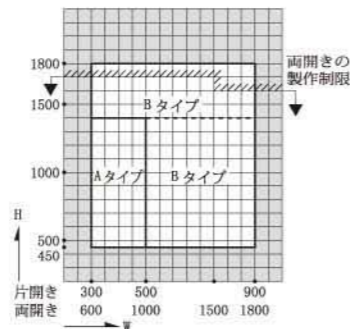

性能等級

耐風壓	S-5<2400Pa>~ S-7<3600Pa>※註一
氣密性	A-4<2等級線>
水密性	W-5<500Pa> <最高1500Pa>
隔音性	T-2<30等級線> T-3<35等級線>
玻璃溝幅	18mm.30mm

可製作範圍

S-5 (2400Pa) > S-6 (2800Pa) > S-7 (3600Pa)

註：上圖可製作範圍之尺寸為日本內寸(不含外框見光尺寸)

FP-AT100 / FP-AT100P / Super100P (100mm)
推開窗

<單片推開窗斷面詳細圖 (B型)>

障子使用區分

	Aタイプ	Bタイプ
上框		
下框		
片開き側框		
両開き側框		
両開き召合せ部		

性能等級

耐風壓	S-5<2400Pa>~S-7<3600Pa>※註一
氣密性	A-4<2等級線>
水密性	W-5<500Pa> <最高1500Pa>
隔音性	T-2<30等級線> T-3<35等級線>
玻璃溝幅	18mm.30mm

可製作範圍

S-5 (2400Pa) · S-6 (2800Pa)

S-7 (3600Pa)

註：上圖可製作範圍之尺寸為日本內寸(不含外框見光尺寸)

F-FRONT
門廳窗系統

<極緻框門廳窗系統(FIX窗為例)>

性能等級

耐風壓性	S-5 (2400Pa) (註：SG型為S-3(1600Pa))
氣密性	A-4 (2等級線)
水密性	中央值500Pa<最高750Pa>

■ 垂直發光型

■ 垂直發光型