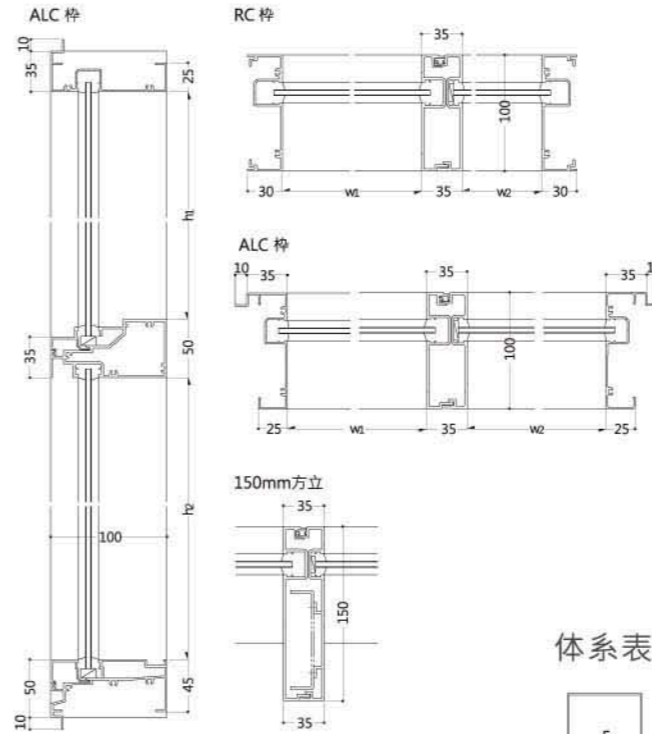

性能等級

耐風壓	S-5<2400Pa>~ S-7<3600Pa>※註一
氣密性	A-4<2等級線>
水密性	W-5<500Pa> <最高1500Pa>
隔音性	T-2<30等級線> T-3<35等級線>
玻璃溝幅	18mm.30mm

可製作範圍

S-5 (2400Pa) > S-6 (2800Pa) > S-7 (3600Pa)

註：上圖可製作範圍之尺寸為日本內寸(不含外框見光尺寸)

FP-AT100 / FP-AT100P / Super100P (100mm)
推開窗

<單片推開窗斷面詳細圖 (B型)>

障子使用區分

	Aタイプ	Bタイプ
上框		
下框		
片開き側框		
両開き側框		
両開き召合せ部		

性能等級

耐風壓	S-5<2400Pa>~S-7<3600Pa>※註一
氣密性	A-4<2等級線>
水密性	W-5<500Pa> <最高1500Pa>
隔音性	T-2<30等級線> T-3<35等級線>
玻璃溝幅	18mm.30mm

可製作範圍

S-5 (2400Pa) · S-6 (2800Pa)

S-7 (3600Pa)

註：上圖可製作範圍之尺寸為日本內寸(不含外框見光尺寸)

F-FRONT
門廳窗系統

<極緻框門廳窗系統(FIX窗為例)>

性能等級

耐風壓性	S-5 (2400Pa) (註：SG型為S-3(1600Pa))
氣密性	A-4 (2等級線)
水密性	中央值500Pa<最高750Pa>

■ 垂直發光型

■ 垂直發光型