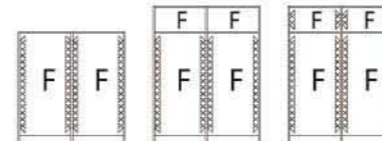

<單片推開窗斷面詳細圖 (B型)>

障子使用區分

	Aタイプ	Bタイプ
上框		
下框		
片開き側框		
両開き側框		
両開き召合せ部		

性能等級

耐風壓	S-5<2400Pa>~S-7<3600Pa>※註一
氣密性	A-4<2等級線>
水密性	W-5<500Pa> <最高1500Pa>
隔音性	T-2<30等級線> T-3<35等級線>
玻璃溝幅	18mm.30mm

可製作範圍

S-5 (2400Pa) · S-6 (2800Pa)

S-7 (3600Pa)

註：上圖可製作範圍之尺寸為日本內寸(不含外框見光尺寸)

F-FRONT
門廳窗系統

<極緻框門廳窗系統(FIX窗為例)>

性能等級

耐風壓性	S-5 (2400Pa) (註：SG型為S-3(1600Pa))
氣密性	A-4 (2等級線)
水密性	中央值500Pa<最高750Pa>

■ 垂直發光型

■ 垂直發光型

■ 垂直+水平發光型

<ALBEAM發光型門廳窗系統(FIX窗為例)>

體系表

スライディング系サッシ金具
横拉窗系列五金配件

はずれ止め (標準装備)

障子が外れる事故を防ぐために上枠レールに装備されています。

上枠はずれ止め (標準装備外)

上枠のはずれ止めと同様の効果を発揮します。