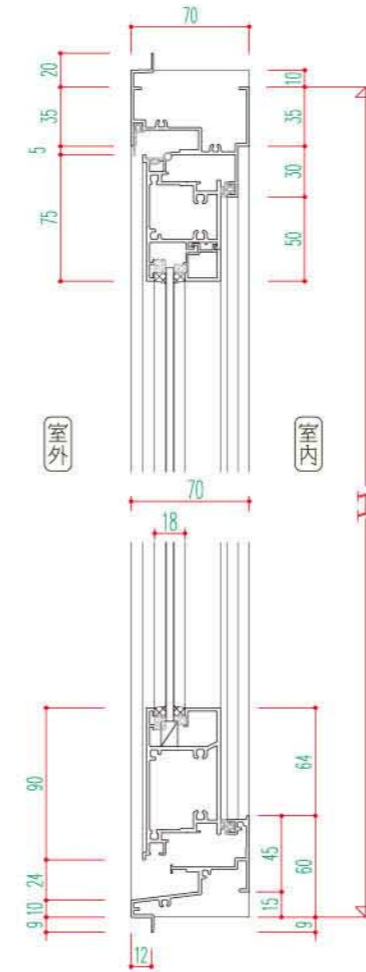

Super100P 雙扇橫拉窗

<雙扇正拉橫拉窗斷面詳細圖> 以Super70P/100P Dtype為例

性能等級

耐風壓	S-5<2400Pa> S-6<2800Pa> S-7<3600Pa> <4500Pa>※註一
氣密性	A-4<2等級線>
水密性	W-5<500Pa> <最高1500Pa>
隔音性	T-2<30等級線> T-3<35等級線>
隔熱性	H-2<0.246m ² ·KW以上>
玻璃溝幅	36mm

障子使用區分 ※上下框は共通です。

	Aタイプ	Bタイプ	Cタイプ	Dタイプ
召合せ部				
戸先框				
下框				
中棧				

可製作範圍

註：上圖可製作範圍之尺寸為日本內寸(不含外框見光尺寸)

FP-AT70 / FP-AT70P / Super70P (70mm) 推開窗

<單片推開窗斷面詳細圖 (B型)>

障子使用區分

	Aタイプ	Bタイプ
上框		
下框		
吊元側之框 締り側之框		
両開き召合せ部		

性能等級

耐風壓	S-5<2400Pa>~ S-7<3600Pa>※註一
氣密性	A-4<2等級線>
水密性	W-5<500Pa> <最高1500Pa>
隔音性	T-2<30等級線> T-3<35等級線>
玻璃溝幅	18mm.30mm

可製作範圍

S-5 (2400Pa) > S-6 (2800Pa) > S-7 (3600Pa)

註：上圖可製作範圍之尺寸為日本內寸(不含外框見光尺寸)

FP-AT100 / FP-AT100P / Super100P (100mm)
推開窗