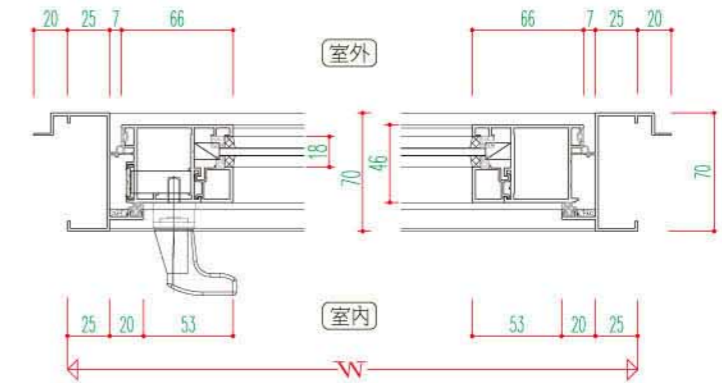

Super100P 雙扇橫拉窗

<雙扇正拉橫拉窗斷面詳細圖> 以Super70P/100P Dtype為例

性能等級

耐風壓	S-5<2400Pa> S-6<2800Pa> S-7<3600Pa> <4500Pa>※註一
氣密性	A-4<2等級線>
水密性	W-5<500Pa> <最高1500Pa>
隔音性	T-2<30等級線> T-3<35等級線>
隔熱性	H-2<0.246m ² ·KW以上>
玻璃溝幅	36mm

障子使用區分 ※上下框は共通です。

	Aタイプ	Bタイプ	Cタイプ	Dタイプ
召合せ部				
戸先框				
下框				
中棧				

可製作範圍

註：上圖可製作範圍之尺寸為日本內寸(不含外框見光尺寸)

FP-AT70 / FP-AT70P / Super70P (70mm) 推開窗

<單片推開窗斷面詳細圖 (B型)>

障子使用區分

	Aタイプ	Bタイプ
上框		
下框		
吊元側之框 締り側之框		
両開き召合せ部		

性能等級

耐風壓	S-5<2400Pa>~ S-7<3600Pa>※註一
氣密性	A-4<2等級線>
水密性	W-5<500Pa> <最高1500Pa>
隔音性	T-2<30等級線> T-3<35等級線>
玻璃溝幅	18mm.30mm

可製作範圍

S-5 (2400Pa) > S-6 (2800Pa) > S-7 (3600Pa)

註：上圖可製作範圍之尺寸為日本內寸(不含外框見光尺寸)

FP-AT100 / FP-AT100P / Super100P (100mm)
推開窗