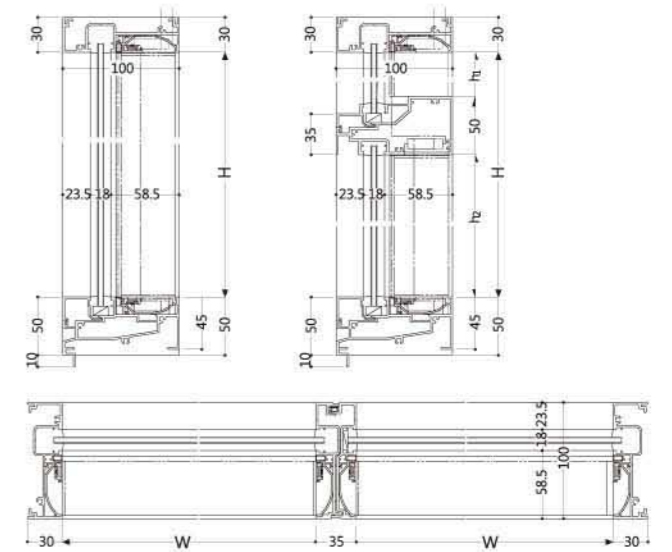

S-7 (3600Pa)

註：上圖可製作範圍之尺寸為日本內寸(不含外框見光尺寸)

F-FRONT
門廳窗系統

<極緻框門廳窗系統(FIX窗為例)>

性能等級

耐風壓性	S-5 (2400Pa) (註：SG型為S-3(1600Pa))
氣密性	A-4 (2等級線)
水密性	中央值500Pa<最高750Pa>

■ 垂直發光型

■ 垂直發光型

■ 垂直+水平發光型

<ALBEAM發光型門廳窗系統(FIX窗為例)>

體系表

スライディング系サッシ金具
横拉窗系列五金配件

はずれ止め (標準装備)

障子が外れる事故を防ぐために上枠レールに装備されています。

上枠はずれ止め (標準装備外)

上枠のはずれ止めと同様の効果を発揮します。