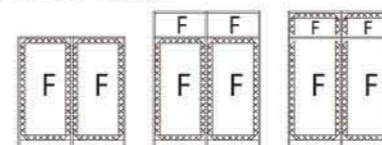

S-7 (3600Pa)

註：上圖可製作範圍之尺寸為日本內寸(不含外框見光尺寸)

F-FRONT
門廳窗系統

<極緻框門廳窗系統(FIX窗為例)>

性能等級

耐風壓性	S-5 (2400Pa) (註：SG型為S-3(1600Pa))
氣密性	A-4 (2等級線)
水密性	中央值500Pa<最高750Pa>

■ 垂直發光型

■ 垂直發光型

■ 垂直+水平發光型

<ALBEAM發光型門廳窗系統(FIX窗為例)>

體系表

スライディング系サッシ金具
横拉窗系列五金配件

はずれ止め (標準装備)

障子が外れる事故を防ぐために上枠レールに装備されています。

上枠はずれ止め (標準装備外)

上枠のはずれ止めと同様の効果を発揮します。