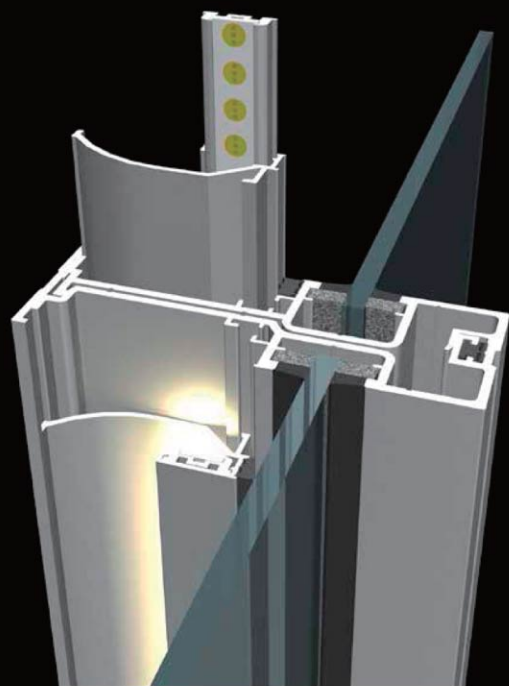

New product introduction

ALBEAM型内置LED光源模組，以達到光線與鋁材的完美演出。

# ALBEAM-FRONT

FUJI SASH LED Built-in System

空間に、  
自在に描く「光のデザイン」  
多様なカスタマイズが可能な  
自ら発光するアルミ建材

ゲリラ豪雨の浸水対策フロント登場！