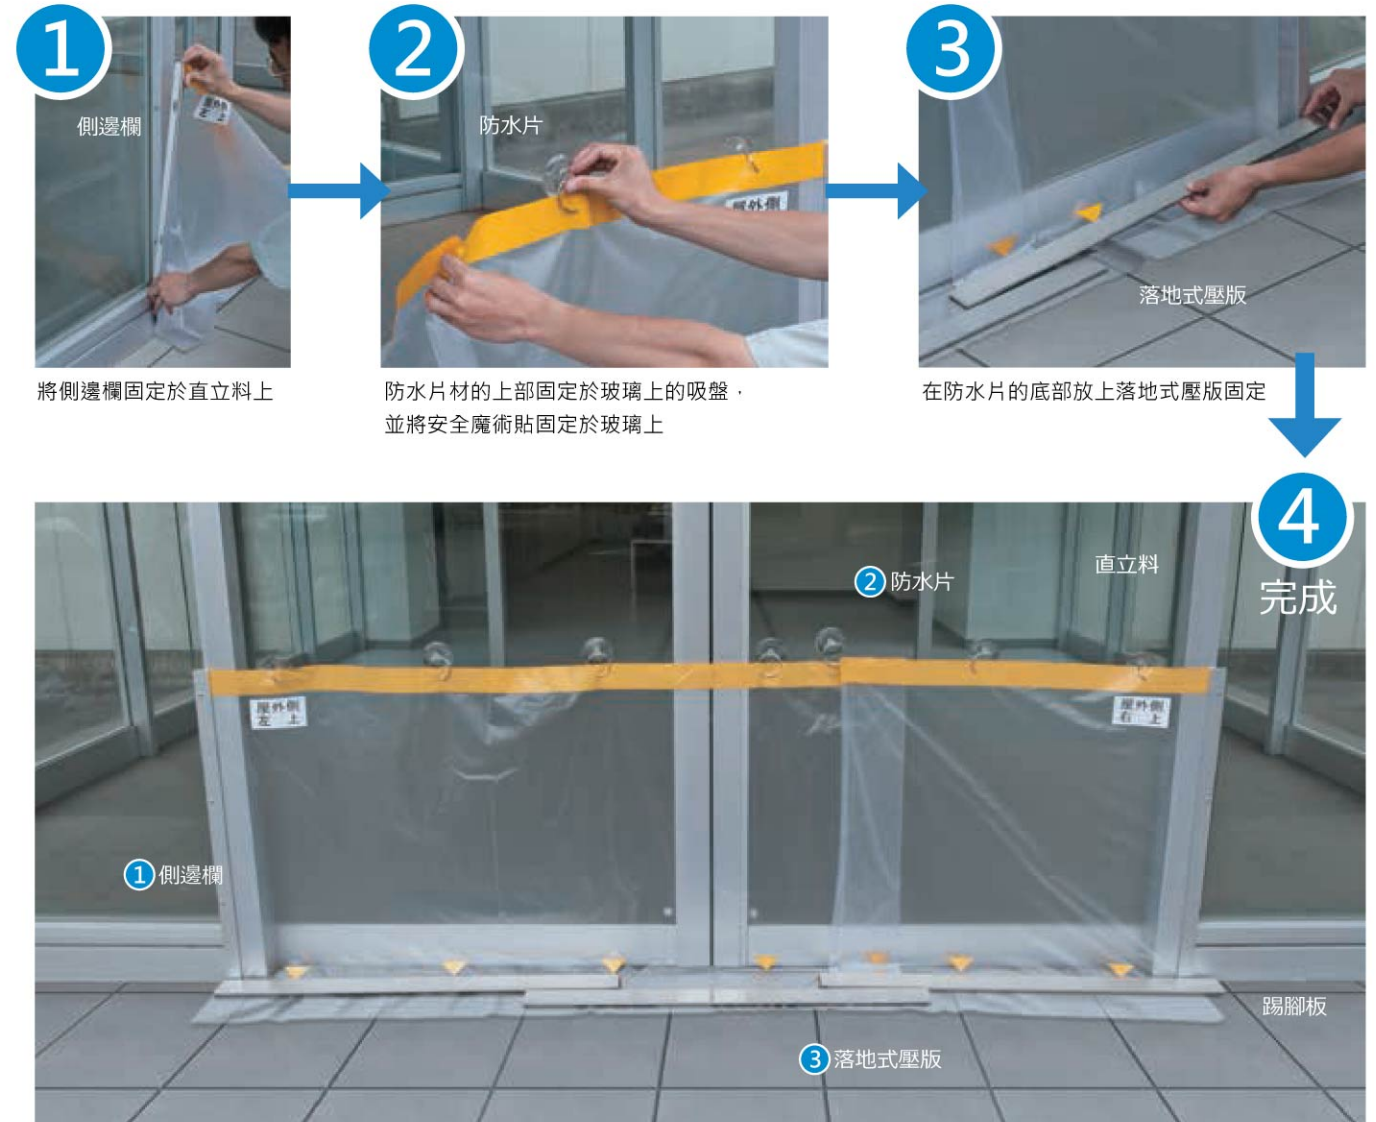

可輕鬆安裝！緊急情況下無須驚慌