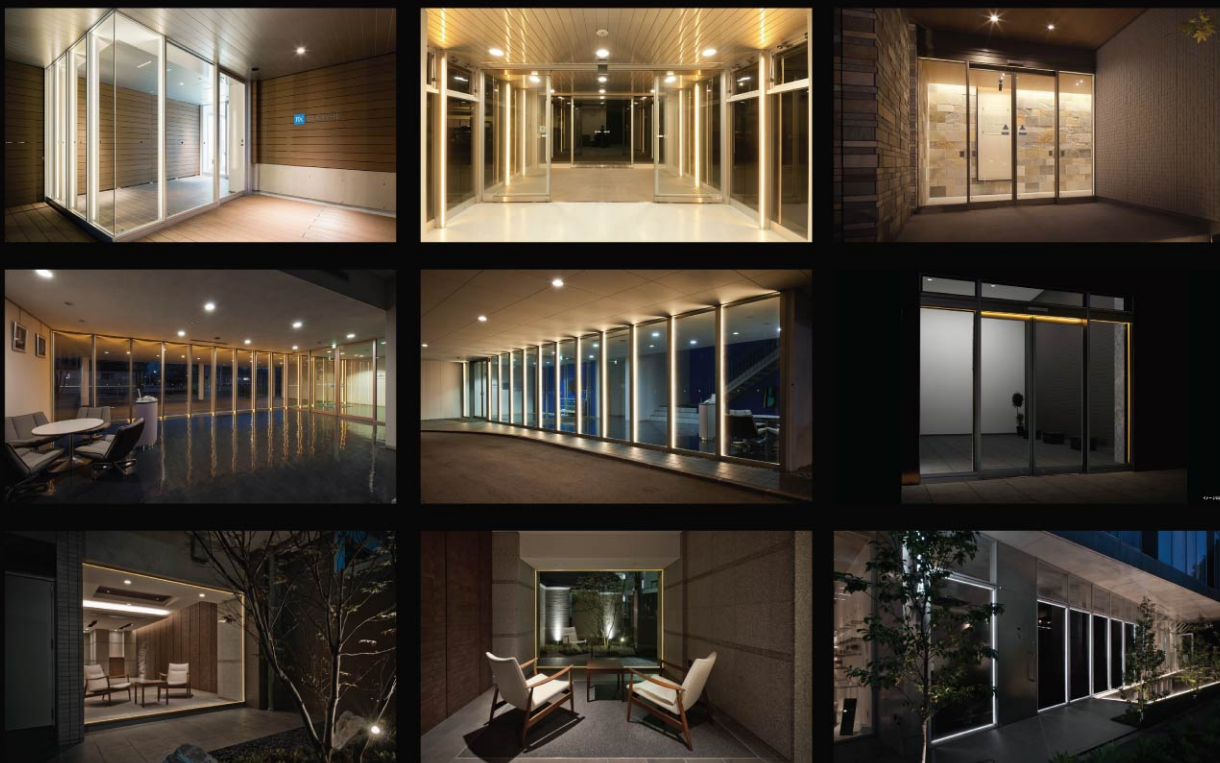

New product introduction

ALBEAM型内置LED光源模組，以達到光線與鋁材的完美演出。

# ALBEAM-FRONT

FUJI SASH LED Built-in System

空間に、  
自在に描く「光のデザイン」  
多様なカスタマイズが可能な  
自ら発光するアルミ建材

ゲリラ豪雨の浸水対策フロント登場！